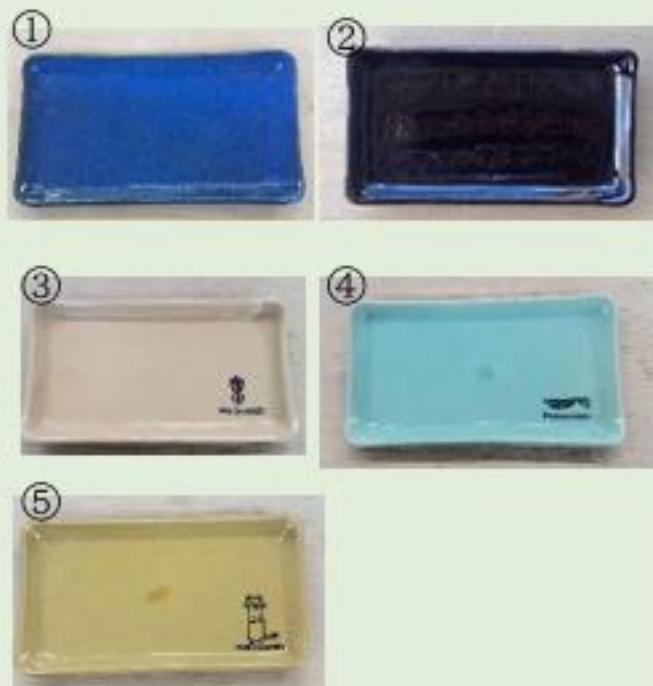

☆御注文は「製品名」と「カラー」を記入してください。

例) 「中皿 信楽透明 花」「小鉢 信楽黄瀬戸 シマエナガ」「さんま皿 赤土なまこ」

<p>小皿 直径12.5cm</p>		<p>① 赤土黄瀬戸 ② 赤土黒織部 ③ 赤土なまこ ④ 赤土白化粧 ⑤ 信楽透明 MOCHINOKI ⑥ 信楽ライトグリーン MOCHINOKI ⑦ 信楽黄瀬戸 MOCHINOKI</p>	<p>100円</p>
<p>豆皿 直径9cm</p>		<p>① 赤土黒織部 ② 赤土なまこ ③ 赤土白化粧 ④ 赤土ライトグリーン</p>	<p>100円</p>
<p>☆御注文は「製品名」と「カラー」を記入してください。</p> <p>例) 「中皿 信楽透明 花」「小鉢 信楽黄瀬戸 シマエナガ」「さんま皿 赤土なまこ」</p>			

小鉢

直径12cm

- ① 赤土黄瀬戸
- ② 赤土黒織部
- ③ 赤土なまこ
- ④ 赤土白化粧
- ⑤ 赤土ライトグリーン
- ⑥ 信楽黄瀬戸 シマエナガ
- ⑦ 信楽ライトグリーン 魚

200円

**☆御注文は「製品名」と
「カラー」を記入してください。**

例) 「中皿 信楽透明 花」
 「小鉢 信楽黄瀬戸 シマエナガ」
 「さんま皿 赤土なまこ」

銘々皿

18.5cm
×10cm

- ① 赤土なまこ
- ② 赤土黒織部
- ③ 信楽透明 花
- ④ 信楽ライトグリーン 魚
- ⑤ 信楽黄瀬戸 オコジョ

200円

サンマ皿
30.5cm
×10cm

- ① 赤土黒織部
- ② 赤土なまこ
- ③ 信楽透明 さくらんぼ
- ④ 信楽黄瀬戸 さんま
- ⑤ 信楽ライトグリーン さんま
- ⑥ 信楽ライトグリーン 骨さんま
- ⑦ 信楽黄瀬戸 骨さんま

300円

☆御注文は「製品名」と

「カラー」を記入してください。

- 例) 「中皿 信楽透明 花」
- 「小鉢 信楽黄瀬戸 シマエナガ」
- 「さんま皿 赤土なまこ」

箸置き 花
直径5cm

・色はお任せください。

1個
100円