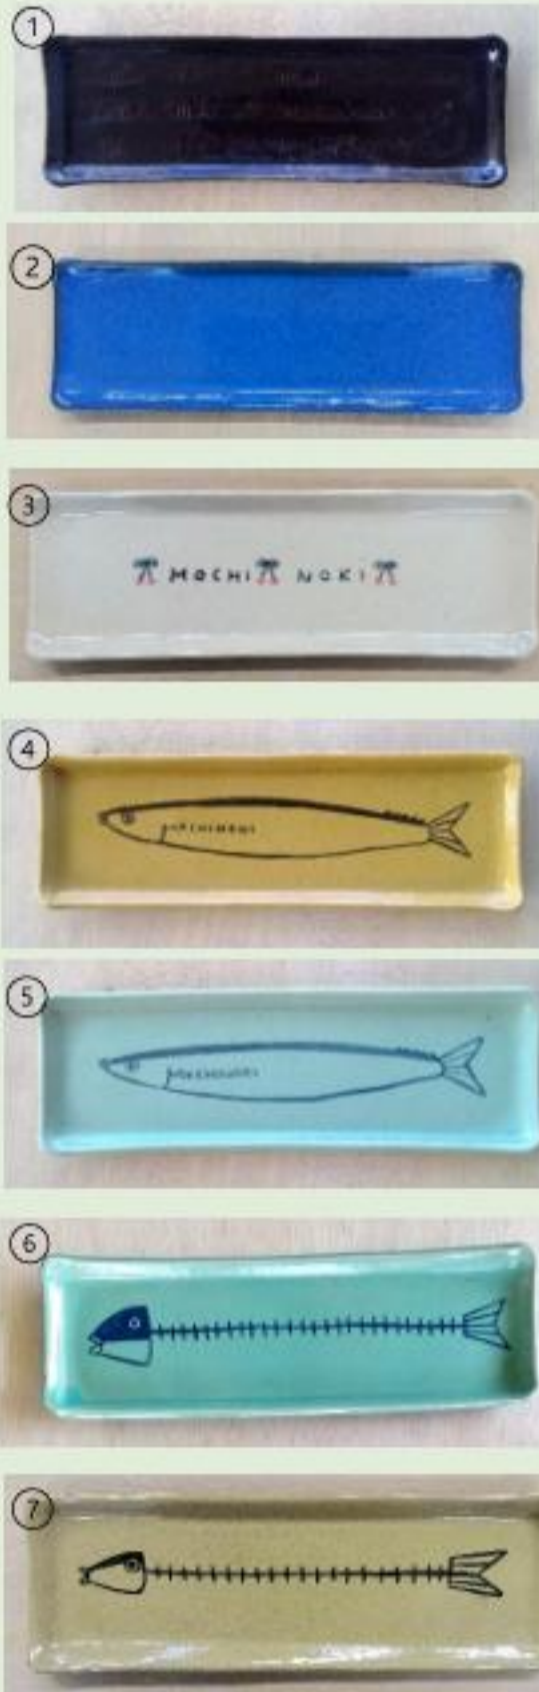

☆御注文は「製品名」と「カラー」を記入してください。

例) 「中皿 信楽透明 花」「小鉢 信楽黄瀬戸 シマエナガ」「さんま皿 赤土なまこ」

<p>小皿 直径12.5cm</p>		<p>① 赤土黄瀬戸 ② 赤土黒織部 ③ 赤土なまこ ④ 赤土白化粧 ⑤ 信楽透明 MOCHINOKI ⑥ 信楽ライトグリーン MOCHINOKI ⑦ 信楽黄瀬戸 MOCHINOKI</p>	<p>100円</p>
<p>豆皿 直径9cm</p>		<p>① 赤土黒織部 ② 赤土なまこ ③ 赤土白化粧 ④ 赤土ライトグリーン</p>	<p>100円</p>
<p>☆御注文は「製品名」と「カラー」を記入してください。</p> <p>例) 「中皿 信楽透明 花」「小鉢 信楽黄瀬戸 シマエナガ」「さんま皿 赤土なまこ」</p>			

小鉢

直径12cm

- ① 赤土黄瀬戸
- ② 赤土黒織部
- ③ 赤土なまこ
- ④ 赤土白化粧
- ⑤ 赤土ライトグリーン
- ⑥ 信楽黄瀬戸 シマエナガ
- ⑦ 信楽ライトグリーン 魚

200円

**☆御注文は「製品名」と
「カラー」を記入してください。**

例) 「中皿 信楽透明 花」
 「小鉢 信楽黄瀬戸 シマエナガ」
 「さんま皿 赤土なまこ」

銘々皿

18.5cm
×10cm

- ① 赤土なまこ
- ② 赤土黒織部
- ③ 信楽透明 花
- ④ 信楽ライトグリーン 魚
- ⑤ 信楽黄瀬戸 オコジョ

200円

サンマ皿
30.5cm
×10cm

- ① 赤土黒織部
- ② 赤土なまこ
- ③ 信楽透明 さくらんぼ
- ④ 信楽黄瀬戸 さんま
- ⑤ 信楽ライトグリーン さんま
- ⑥ 信楽ライトグリーン 骨さんま
- ⑦ 信楽黄瀬戸 骨さんま

300円

☆御注文は「製品名」と

「カラー」を記入してください。

- 例) 「中皿 信楽透明 花」
- 「小鉢 信楽黄瀬戸 シマエナガ」
- 「さんま皿 赤土なまこ」

箸置き 花
直径5cm

・色はお任せください。

1個
100円